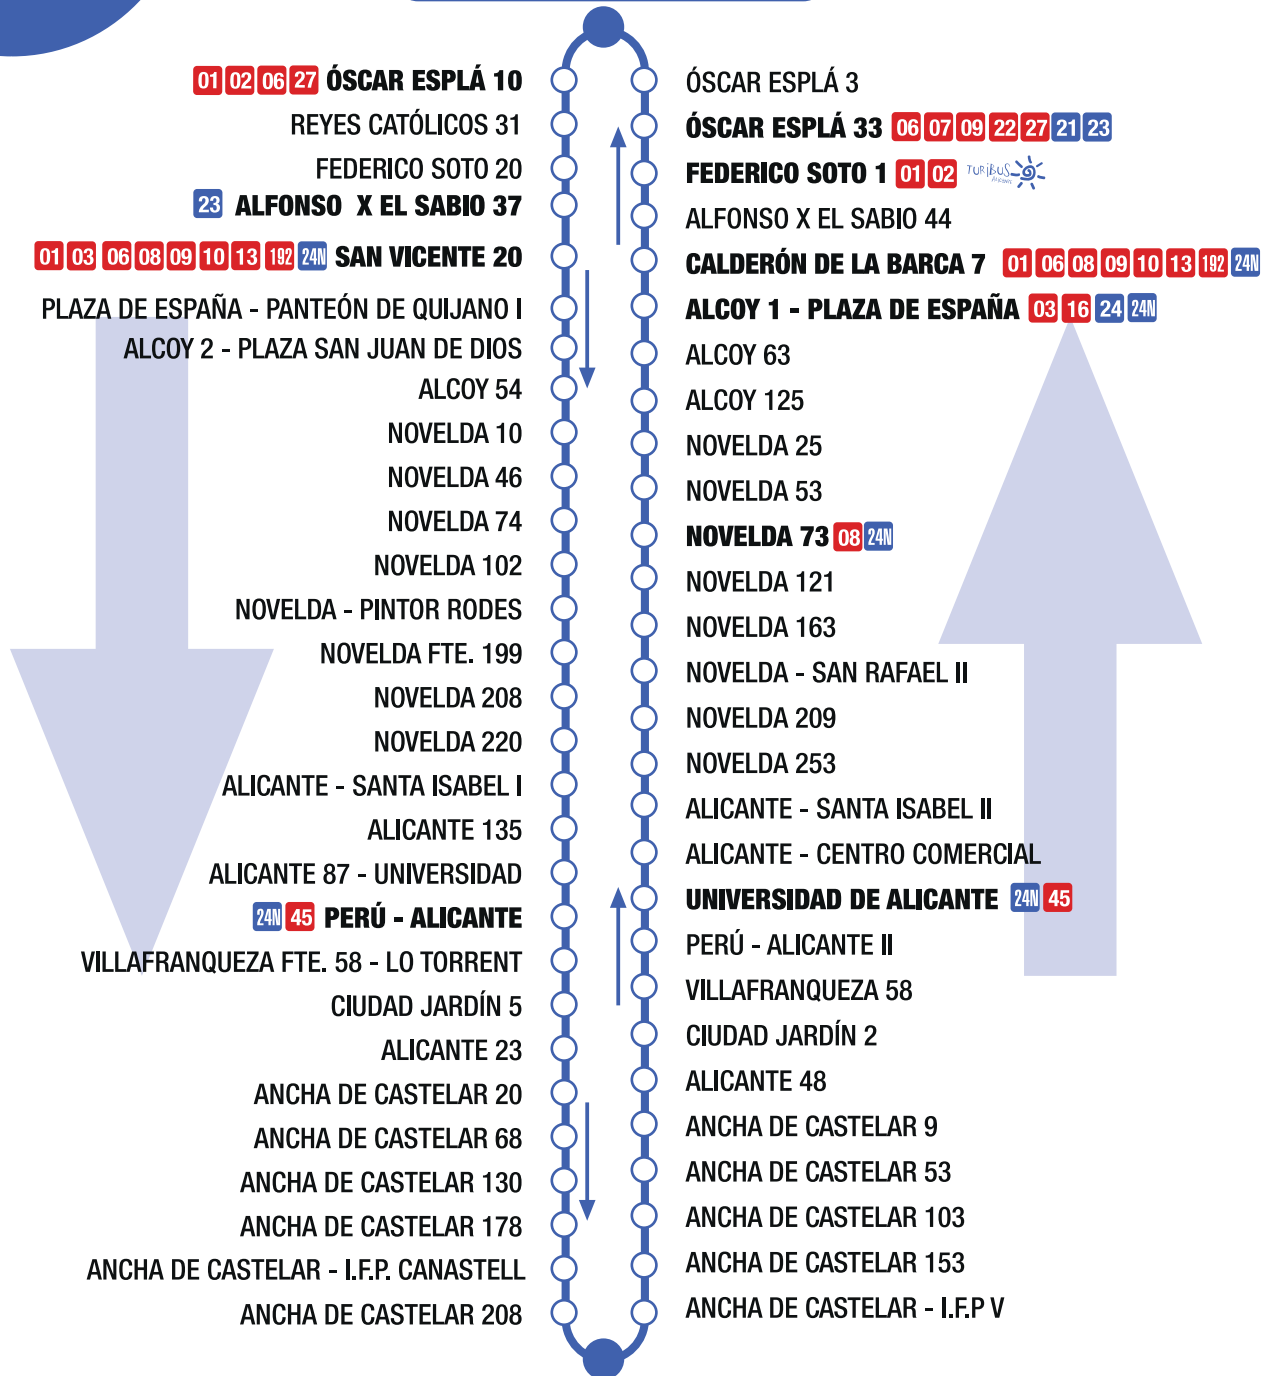

ESTACIÓN AUTOBUSES

24N 30 45 46A 46B

LILLO JUAN 137-HOSPITAL SAN VICENTE

■ ■ Parada de transbordo con otras líneas
● USTED SE ENCUENTRA AQUÍ

HORARIOS

	PRIMERA SALIDA		ÚLTIMA SALIDA		INTERVALO DE PASO	
	ALICANTE	SAN VICENTE	ALICANTE	SAN VICENTE		
INVIERNO	LUNES A VIERNES	06:30 h.	06:30 h.	22:30 h.	22:30 h.	9 minutos
	SÁBADO	06:30 h.	06:30 h.	22:30 h.	22:31 h.	14 minutos
	DOMINGOS FESTIVOS	06:55 h.	07:05 h.	22:30 h.	22:30 h.	20 minutos
VERANO	LUNES A VIERNES	06:30 h.	06:30 h.	22:30 h.	22:30 h.	10 minutos
	SÁBADO	06:30 h.	06:30 h.	22:30 h.	22:30 h.	14 minutos
	DOMINGOS FESTIVOS	07:30 h.	07:30 h.	22:30 h.	22:30 h.	22 minutos